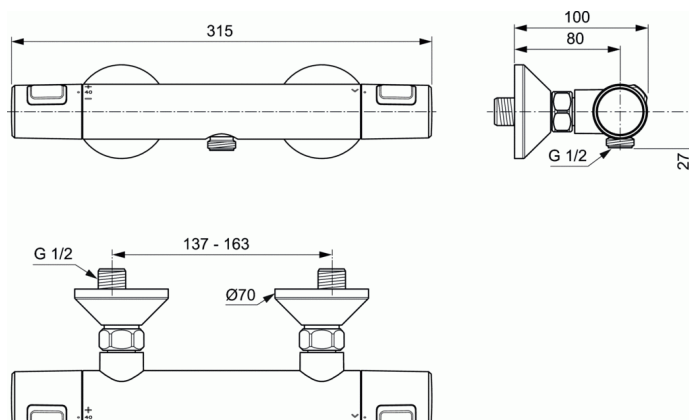

### Baterie termostatică de duș montată pe perete

#### Baterie termostatică de duș montată pe perete

Racorduri-S standard

Cartuș termostatic IS cu tehnologie nouă

Robinet ceramic G1/2 180°

Tehnologie baterie cu corp rece

Fără accesorii

Mânere din plastic cu buton de oprire în vederea limitării temperaturii apei calde la 40°C și buton de oprire pentru a obține o economie de 50% la volumul de apă folosit

Clapetă de sens

În conformitate cu EN 1111

Accesoriu opțional:

Etajeră pentru depozitare obiecte T25, T50 și T100 Ideal Standard A7215AA